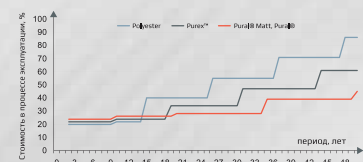

Пример стоимости обслуживания в процессе эксплуатации: Polyester, Purex™, Pural® Matt, Pural®:

Палитра цветов водосточной системы:

RR11 Темно-зеленый	RR32 Темно-коричневый *
RR20 Белый *	RR33 Черный
RR23 Темно-серый	RR750 Черепичный
RR29 Красный	RR887 Шоколадный

* всегда в наличии на складе

Выбор покрытия кровельных материалов Ruukki для жилых домов

Polyester

- Номинальная толщина покрытия 25 мкм.
- Универсальные механические свойства и эластичность позволяют использовать это покрытие для наружной и внутренней облицовки. Хорошая пластичность, широкий диапазон цветов.
- Минимальное накопление пыли и грязи.
- Экономный ценовой сегмент.
- Стойкость к воздействию ультрафиолета и перепадам температур.
- Макс./мин. рабочая температура: +90/-60°C
- Применяется для основных кровельных потребностей без особых требований к долговечности.
- Гарантия сохранения технических и эстетических свойств кровельных листов с покрытием Polyester составляет 30 и 10 лет соответственно.

Pural®

- Номинальная толщина покрытия 50 мкм.
- Легко структурированная поверхность покрытия, разработанная специально для кровель и водосточных систем.
- Высокая стойкость к механическим повреждениям.
- Повышенная устойчивость к коррозии.
- Состоит из полиуретана и полиамидов, что обеспечивает высокую стойкость к стиранию и обеспечивает повышенную прочность.
- Обладает грязеотталкивающим эффектом.
- Макс./мин. рабочая температура: +100/-60°C
- Применяется для классических моделей кровли и водосточных систем.
- Гарантия на эстетические свойства кровельных листов с покрытием Pural составляет 20 лет, на технические свойства -50 лет.

Purex™

- Номинальная толщина покрытия 26 мкм.
- Современное покрытие нового поколения эксклюзивно от Ruukki.
- Стильная слегка структурированная поверхность.
- Разработано специально для применения в производстве кровельных материалов. Отличная пластичность.
- Средний ценовой сегмент.
- Превосходная стойкость к механическому износу.
- Очень хорошая стойкость к воздействию ультрафиолета и коррозии.
- Совершенствует портфолио Ruukki в сегменте покрытий.
- Применяется в тех случаях, когда требуется совмещение современного дизайна, прочности и рациональной стоимости в одном продукте.
- Макс./мин. рабочая температура: +100/-60°C.
- Гарантия сохранения технических и эстетических свойств кровельных листов с покрытием Purex™ составляет 40 и 15 лет соответственно.

Pural® Matt